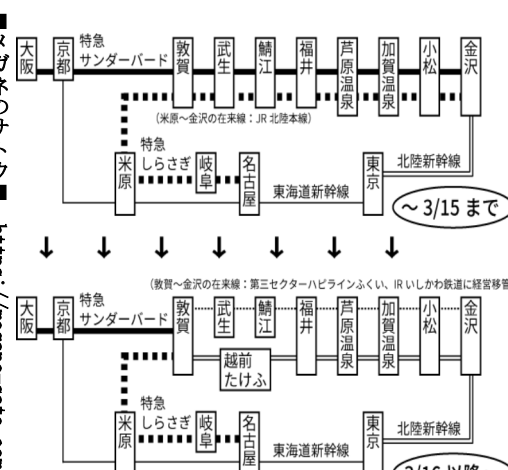

子どもから大人までどの年代にも気持ちよい眼りを誘います。とっても気持ちが良いので店内で気軽に体験してください！

ふとんの店おかもと89(ハチキュウ)岡本亜矢 南千住8-12-5-108 べるぼうと東館1階 営業時間 朝10時から夜7時 水曜定休

消費生活 アドバイザー 佐藤祐一郎

北陸新幹線敦賀延伸の「光」と「影」

こんにちは、メガネのサトウ4代目です。前号まで、福井の旅の話をしました。帰路、武生～金沢は北陸本線の特急列車、金沢～上野は北陸新幹線に乗り、旅を終えました。ところで、間もなく北陸新幹線の金沢～敦賀間が延伸開業すると、図の通り路線図が変化します。東京からは小松～敦賀の新幹線が直通となり、便利になります。一方で大阪・名古屋方面からは、金沢まで直通だった特急が敦賀止まりとなり、新幹線の速達性と引換に煩わしい乗換が生じます。私が訪ねた鯖江と武生は、新幹線駅が併設されず(＝越前たけふは街外れの単独駅)、JRから移管される第三セクター線の駅となるため、乗降客減少と利便性低下が懸念されています。既に、先月で駅構内のコンビニは閉店してしまいました。今後の変化や、活性化策などに注目しています。

メガネのサトウ https://megane-sato.com 南千住5の43の13【東京新聞並】 Tel.03(3806)4930

★休業日のご案内★ 2月～3月...毎週火曜日は、休業日です。

★営業時間のご案内★ 平日(月～金)：午前9時～午後6時30分 土・休日：午前10時～午後5時