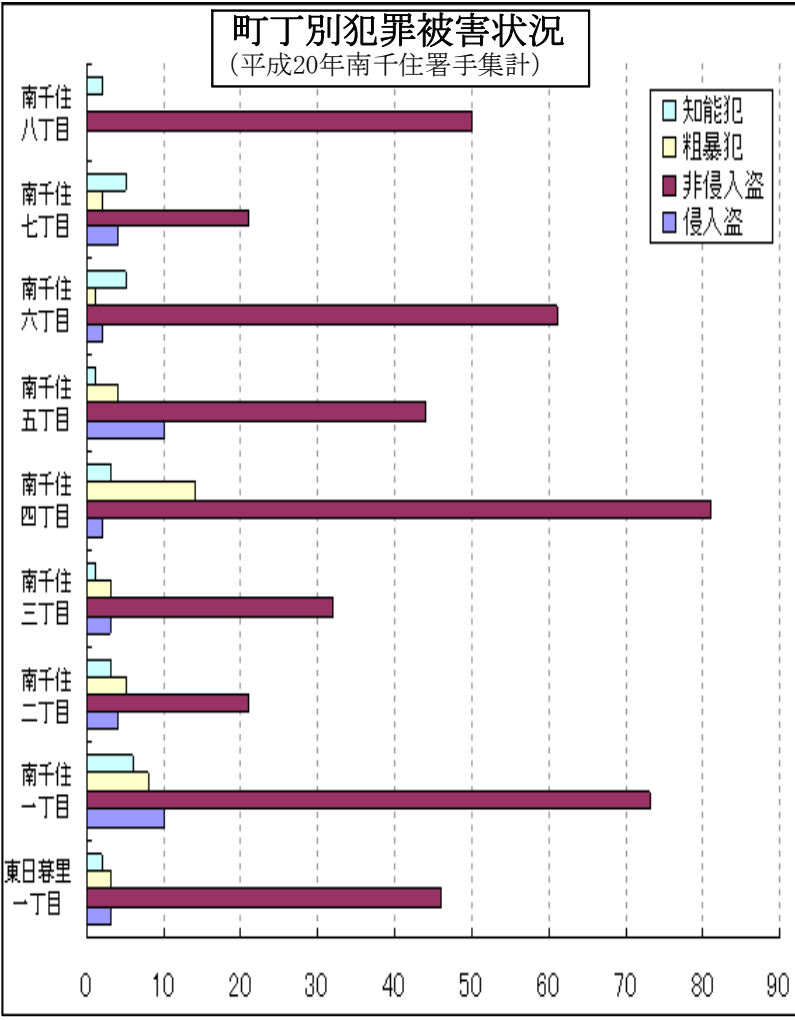

岡田生花店
 ベルポート汐入店
 営業時間AM10～PM7時
 水曜定休
 TEL・FAX 3802-8716

8月に入り暑い日が続きますが体調に気をつけてまだまだ続く暑い日に負けないようにしっかりと水分と食事を取ってこの夏を乗り切りましょう。

今月は暑い夏でも持ちのよりユリをご紹介します。世界でユリの野生種は100種類くらいあると言われていています。その多くは日本を含めたアジアに多く自生しています。現在流通しているユリは、ほとんどが交配種で野生種と交配種を合わせて7000種以上が登録されています。しかし、みなさんが生花店などで手に入れることができるのはそのうち数種類です。ユリは交配の方法で6つに分類されます。オリエンタル・ハイブリッド、アジアティック・ハイブリッド、ロンギフロラム・ハイブリッド、LAハイブリッド、OTハイブリッド、LOハイブリッドに分けられます。白いユリで香りも強いカサブランカやピンクのソルボンヌ

などはオリエンタル・ハイブリッドに分けられ、透かしユリはアジアティック・ハイブリッド、テッポウユリはロンギフロラム・ハイブリッドに入ります。

ユリは長持ちする花ですが、花粉が落ちるのであまり好きではないという方がいますが、つぼみが少し開きかけて指が入るようになったら花粉をひっぱって取れば花粉が散ることもないので早めにとることをお勧めします。もしそれでも花粉が散ってしまったら慌てて指でこすったり布でふいたりせずにセロテープで花粉を押さえて取るようにするときれいに取ることができます。決してこすったり濡れたタオルなどで拭かないでください。

南千住四丁目の被害が多く、特に非侵入盗が目立っています。この地区は、再開発によりマンション等共同住宅が新築され、人口も増加し、大型ショッピングセンターの利用客も増加し、被害が目立ってきましたものです。

空き巣被害等の侵入盗については、南千住一丁目と南千住五丁目が多く発生しているのが特徴となっています。

※ 知能犯とは、振り込め詐欺をはじめとする詐欺等の手口のことをいいます。

※ 粗暴犯とは、傷害や暴行のことをいいます。